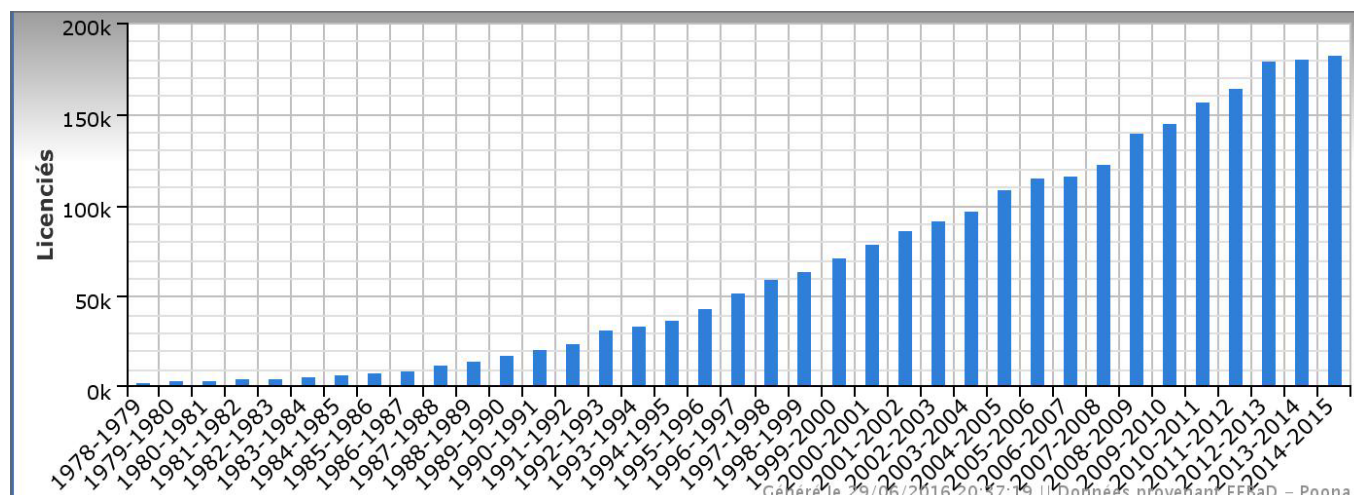

PLAQUETTE ENTREPRISE

*Devenez Partenaire d'un club
sportif en plein essor !*

*« Plus qu'un club,
Un état d'esprit ! »*

LE BADMINTON EN FRANCE : UN SPORT EN PLEINE CROISSANCE

Depuis la création de la fédération, le nombre de licenciés n'a cessé d'augmenter de façon continue pour devenir le 2^{ème} sport le plus pratiqué en milieu scolaire.

Évolution du nombre de licenciés - Fédération Française de Badminton

DON BOSCO SPORTS NANTES

Fondée en 1948 dans le quartier nantais de l'Éraudière, Don Bosco Sports Nantes est une association loi 1901 qui regroupe aujourd'hui quelques **1 700 adhérents répartis sur six sections** : Badminton, Billard, Football, Gymnastique, Randonnée et Tennis.